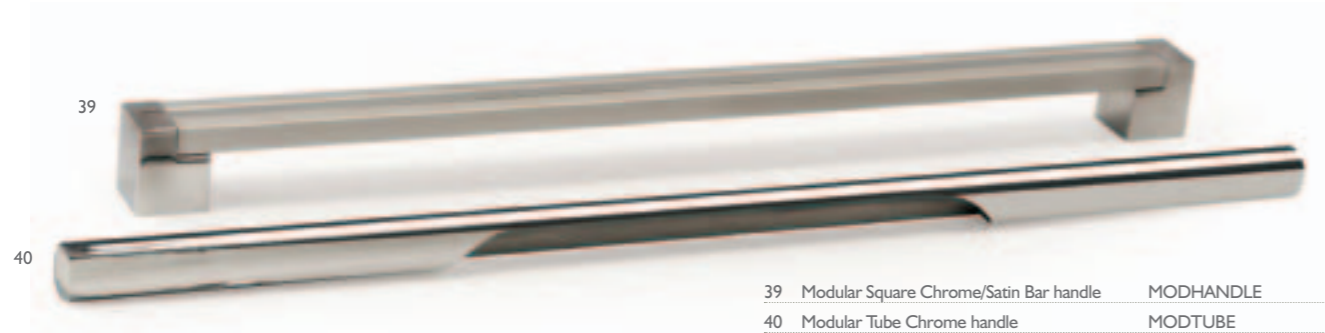

HANDLE OPTIONS

39 Modular Square Chrome/Satin Bar handle   MODHANDLE
40 Modular Tube Chrome handle   MODTUBE