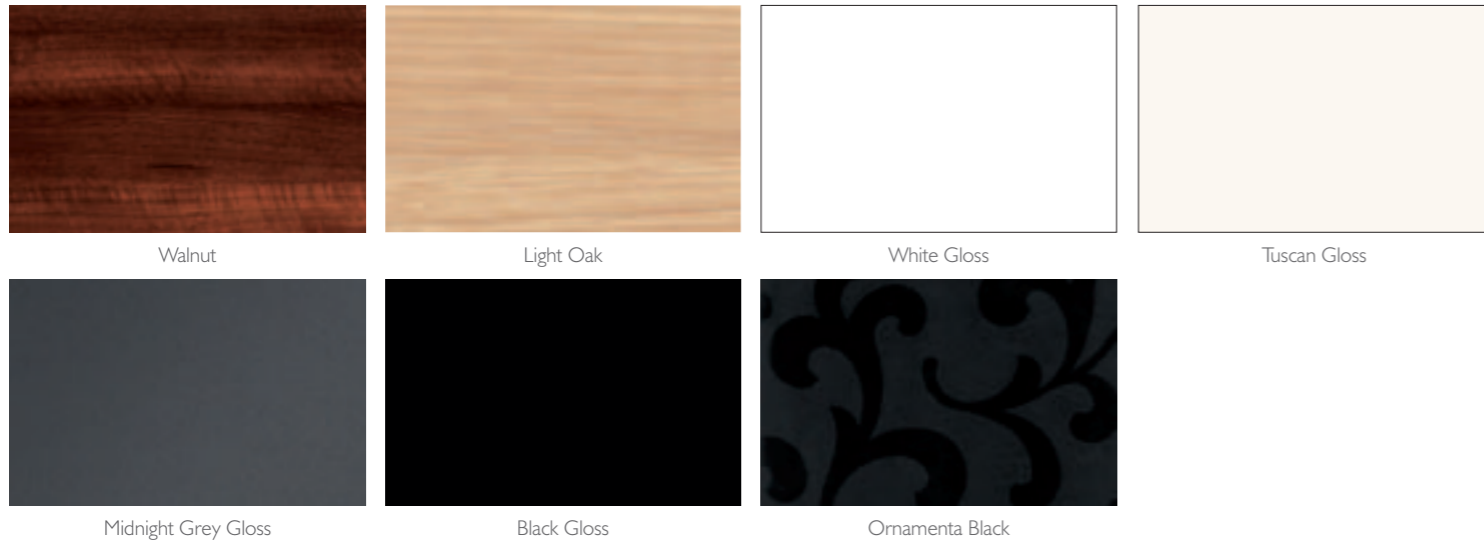

## MODULAR DOOR AND CARCASS COLOUR OPTIONS

### CARCASS COLOUR OPTIONS

Walnut - Price Group A    Light Oak - Price Group A    White Gloss - Price Group B    Midnight Grey Gloss - Price Group B    Black Gloss - Price Group B

### DOOR FINISH OPTIONS

Walnut    Light Oak    White Gloss    Tuscan Gloss  
Midnight Grey Gloss    Black Gloss    Ornamenta Black

Note: Any door finish can be teamed with any carcass finish

### 50MM LAMINATE SQUARE PROFILE WORKTOP OPTIONS

Walnut    Light Oak    Midnight Grey Gloss    Black Gloss